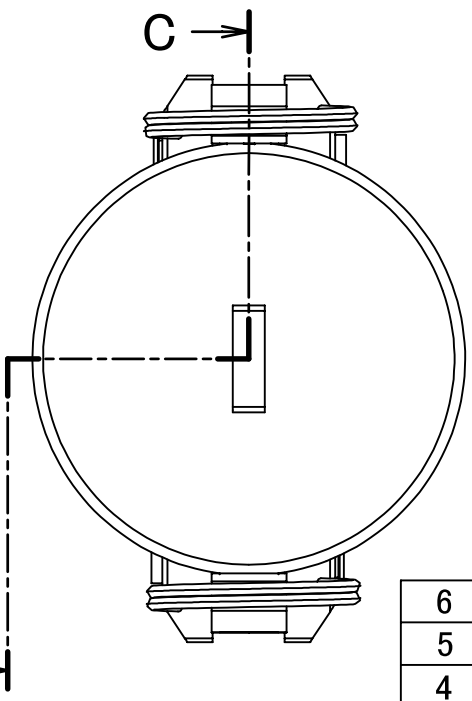

Part No.	75-DC	100-DC	125-DC	150-DC	200-DC	300-DC	400-DC	
Size	mm	20	25	32	40	50	80	100
	inches	3/4	1	1 1/4	1 1/2	2	3	4
A		110	125	177	185		249	279
B		66	62	82	90		135	166
ØC		32.6	37.6	47	55		92.6	120
H		32.3	41	44	48		59	58
L		47	55	58	64		78	76

Units:mm

注意  
400-DCのカムアームは4本です。

Section C-C

6	セーフティピン	SWRH77B	2	
5	リング	SUS430	2	
4	ガスケット	NBR	1	
3	カムアーム	SUS430	2	
2	ピン	SUS430	2	
1	ボディ	ポリプロピレン	1	
ITEM	PART NAME	MATERIAL	Q'TY	REMARKS

Nominal Dia	CUSTOMER				TITLE	
Fluid.					<b>MAX-LOK</b> MAX-DC ダストキャップ	
Press.						
Temp.	DATE	SCALE	DRAW	APPR	 <b>FULLNESS JAPAN CORPORATION.</b>	
Drawing History	Mar.5'13	none	ToMo			
			DWG No.	MAX-DC-05PP-01		3