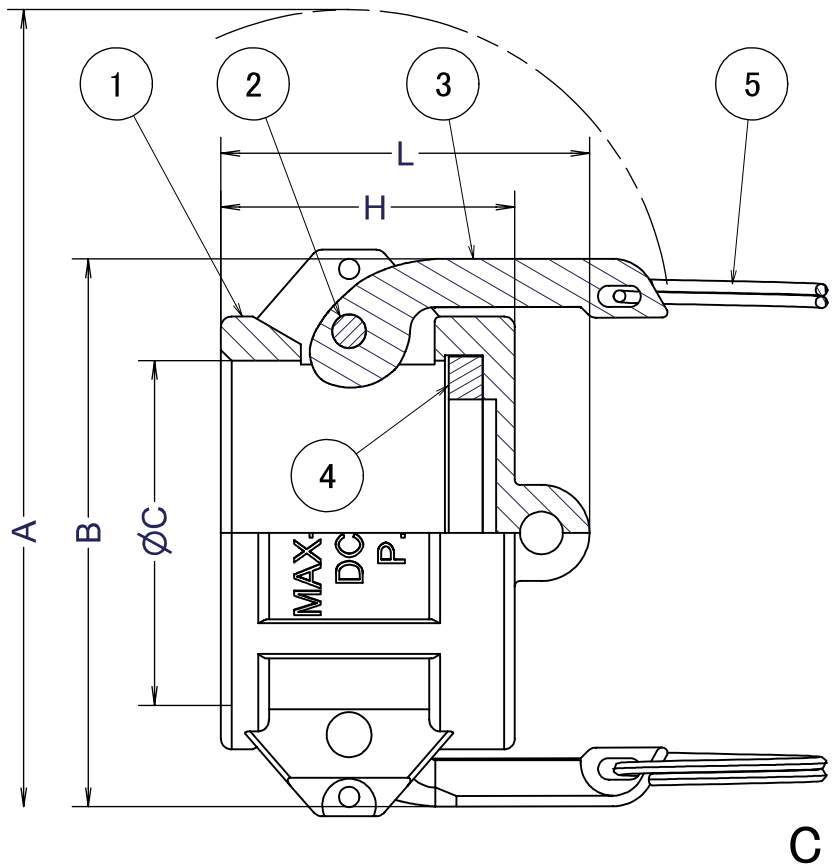

Part No.	75-DC	100-DC	125-DC	150-DC	200-DC	300-DC	400-DC	
Size	mm	20	25	32	40	50	80	100
	inches	3/4	1	1 1/4	1 1/2	2	3	4
A		110	125	177	185		249	279
B		66	62	82	90		135	166
ØC		32.6	37.6	47	55		92.6	120
H		32.3	41	44	48		59	58
L		47	55	58	64		78	76

Units:mm

注意  
400-DCのカムアームは4本です。

Section C-C

6	セーフティピン	SWRH77B	2	
5	リング	SUS430	2	
4	ガスケット	NBR	1	
3	カムアーム	SUS430	2	
2	ピン	SUS430	2	
1	ボディ	ポリプロピレン	1	
ITEM	PART NAME	MATERIAL	Q'TY	REMARKS

Nominal Dia	CUSTOMER				TITLE	
Fluid.					<b>MAX-LOK</b> MAX-DC ダストキャップ	
Press.						
Temp.	DATE	SCALE	DRAW	APPR	 <b>FULLNESS JAPAN CORPORATION.</b>	
Drawing History	Mar.5'13	none	ToMo			
			DWG No.	MAX-DC-05PP-01		3