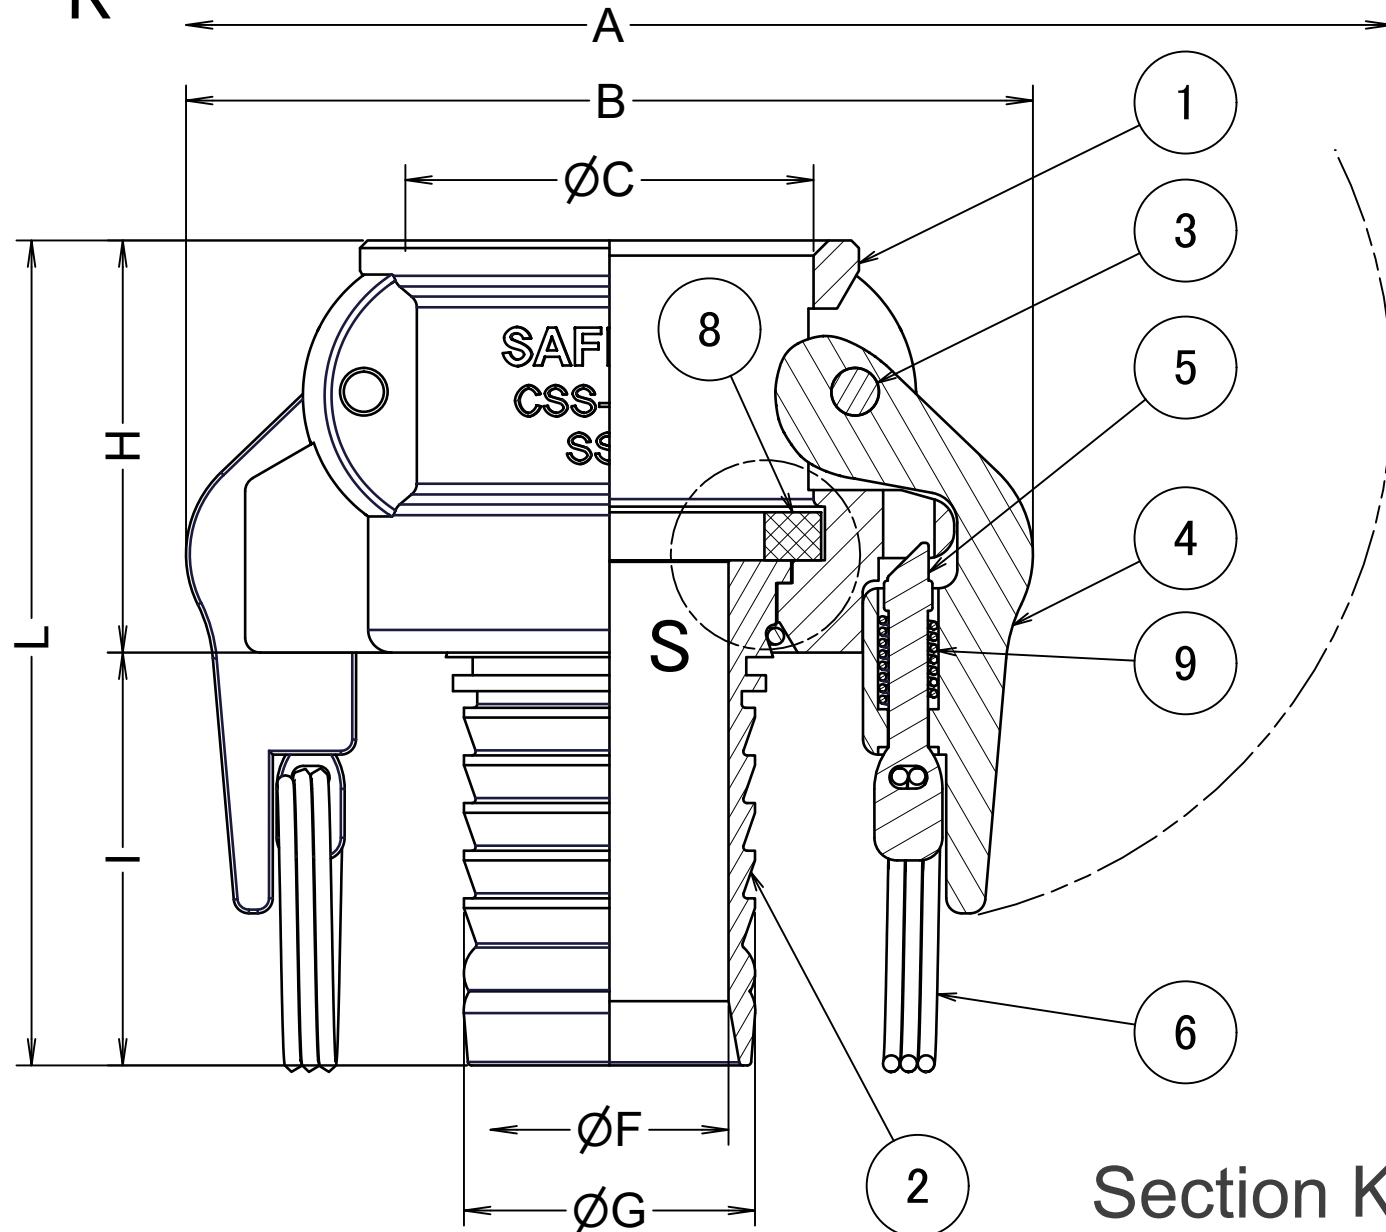

Item No.	CSS-3/4	CSS-1	CSS-1 1/4	CSS-1 1/2	CSS-2	CSS-2 1/2	CSS-3	CSS-4	
Size	mm	20	25	32	40	50	65	80	100
	inches	3/4	1	1 1/4	1 1/2	2	2 1/2	3	4
A	167	178	197	205	214	226	252	280	
B	83	91	105	113	122	134	154	182	
ØC	32.8	37.4	46	54	64	76.5	93	120.2	
ØF	14	20	25	32	42	56	67	89	
ØG	19.5	26	32.5	38.5	51	63.9	77	102	
H	42	48	54	55	60	64	64	68	
I	44	52	51	54	80	79	88	112	
L	86	100	105	109	140	143	152	180	
Weight(kg)	0.47	0.6	0.9	0.95	1.3	1.53	2.32	4.12	

Units:mm

Section K-K

S 部

CSS-3, CSS-4

凸部付

9	スプリング	SUS316	2	
8	ガスケット	NBR	1	
7	ストッパーリング	SUS316	1	
6	プル・リング	SUS316	2	
5	セーフティロッド	SUS316	2	
4	カムアーム	SCS14A	2	
3	ピン	SUS316	2	
2	ルーズシャンク	SCS14A	1	
1	ボディ	SCS14A	1	

ITEM	PART NAME	MATERIAL	Q'TY	REMARKS
CUSTOMER		TITLE		
		SAFLOK.jp		
		SAF-CSS ルーズタケノコ型		
DATE	SCALE	DRAW	APPR	
Jul.8'20	none	ToMo		
DWG No.				
SAF-CSS-04SS-03			3	