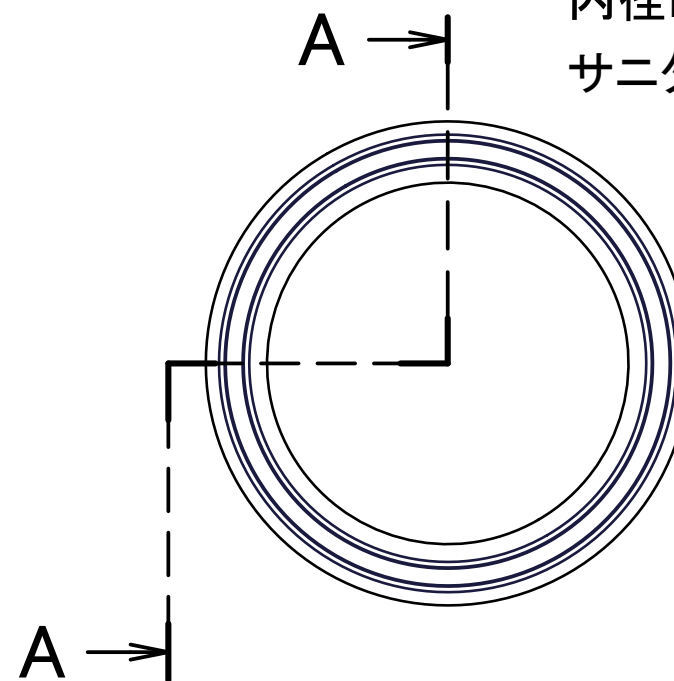

呼び径	20A-1S	25A-1S	40A-1.5S	50A-2S	65A-2.5S
ØA	50.5	50.5	50.5	64	77.5
ØB	43,5	43.5	43.5	56.5	70.5
ØD	32	36.7	53.5	63	75.75
ØE	23	23	35.7	47.8	59.5
ØH	28	34	41	48	50
L	55	55,5	62.5	70	71.5

Units:mm

内径E寸法はJIS G3447-1997ステンレス鋼  
サニタリー管に基づきます。

Section A-A

1	ヘルールアダプター	SUS316L	1	
ITEM	PART NAME	MATERIAL	Q'TY	REMARKS
CUSTOMER		TITLE <b>SAFLOK</b> Coupling SAF-SA サニタリーアダプター		
DATE	SCALE	DRAW	APPR	
Jul.30'19	none	ToMo		
DWG No.		3		
SAF-SA-04SS-92		 <b>FULLNESS JAPAN CORPORATION.</b>		