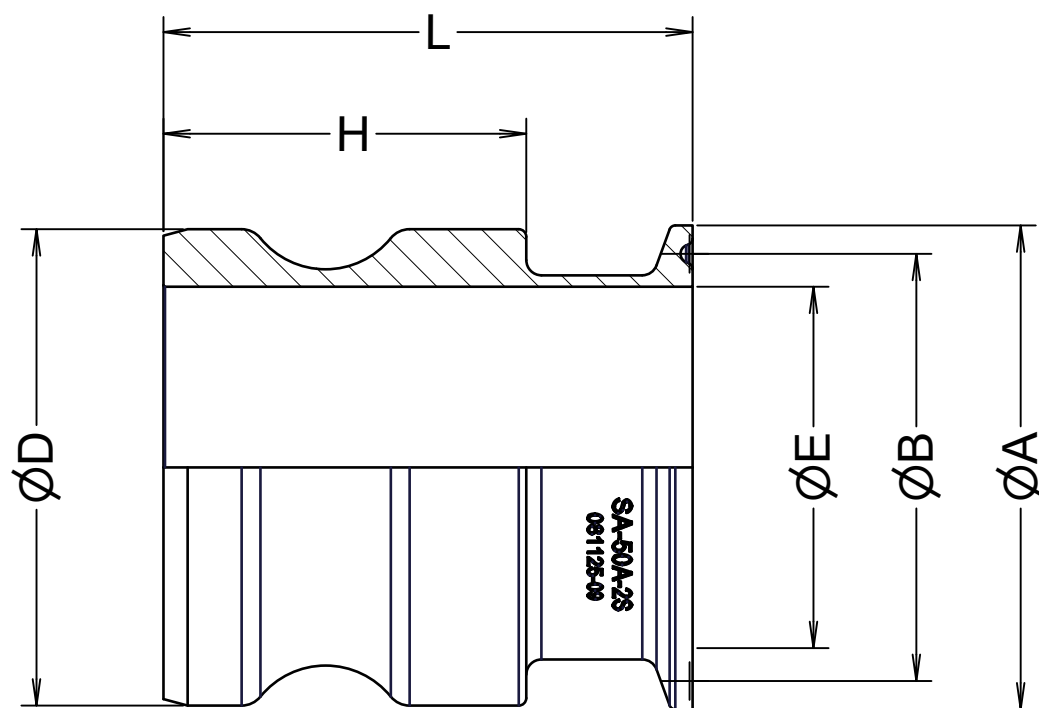

呼び径	20A-1S	25A-1S	40A-1.5S	50A-2S	65A-2.5S
ØA	50.5	50.5	50.5	64	77.5
ØB	43,5	43.5	43.5	56.5	70.5
ØD	32	36.7	53.5	63	75.75
ØE	23	23	35.7	47.8	59.5
ØH	28	34	41	48	50
L	55	55,5	62.5	70	71.5

Units:mm

内径E寸法はJIS G3447-1997ステンレス鋼  
サニタリー管に基づきます。

Section A-A

1	ヘルールアダプター	SUS316L	1	
ITEM	PART NAME	MATERIAL	Q'TY	REMARKS
CUSTOMER		TITLE <b>SAFLOK</b> Coupling SAF-SA サニタリーアダプター		
DATE	SCALE	DRAW	APPR	
Jul.30'19	none	ToMo		
DWG No.		3		
SAF-SA-04SS-92		 <b>FULLNESS JAPAN CORPORATION.</b>		