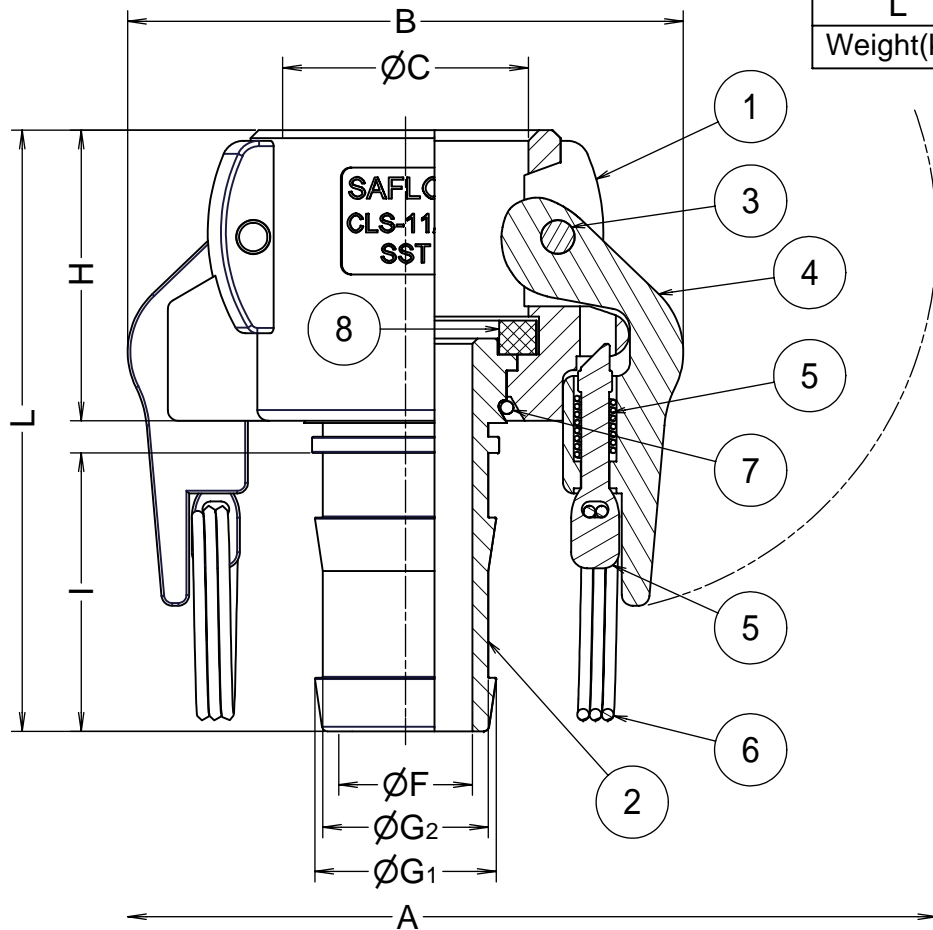

Item No.	CLS-3/4	CLS-1	CLS-1 1/4	CLS-1 1/2	CLS-2	CLS-2 1/2	CLS-3	CLS-4	
Size	mm	20	25	32	40	50	65	80	100
	inches	3/4	1	1 1/4	1 1/2	2	2 1/2	3	4
A	167	178	197	205	214	226	252	280	
B	83	91	105	113	122	134	154	182	
∅C	32.7	37.5	46	54	64	77	92.7	121.5	
∅F	14	20	25	32	42	56.5	67	89.5	
∅G ₁	21.6	27.4	34	40.7	53	67	78.7	104	
∅G ₂	18.5	25	31.2	37.4	50	63	75	100	
H	42	48	54	55	60	64	64	68	
I	46	53	52	68	80	75	95	102	
L	92	106	112	129	149	145	168	178	
Weight(kg)	0.48	0.62	0.93	1.03	1.35	1.6	2.47	4.27	

Units:mm

Section J-J

9	スプリング	SUS316	2	
8	ガスケット	BUNA-N	1	
7	ストッパーリング	SUS316	1	
6	フィンガーリング	SUS304	2	
5	セーフティロッド	SUS316	2	
4	カムアーム	SCS14A	2	
3	ピン	SUS316	2	
2	ルーズシャック	SCS14A	1	
1	ボディ	SCS14A	1	
ITEM	PART NAME	MATERIAL	Q'TY	REMARKS
CUSTOMER		TITLE		
		SAFLOK Coupler		
		SAF-CLS ルーズシャック型		
DATE	SCALE	DRAW	APPR	
Jan.19'06	none	ToMo		
DWG No.			3	
SAF-CLS-04SS-02			FULLNESS JAPAN CORPORATION.	