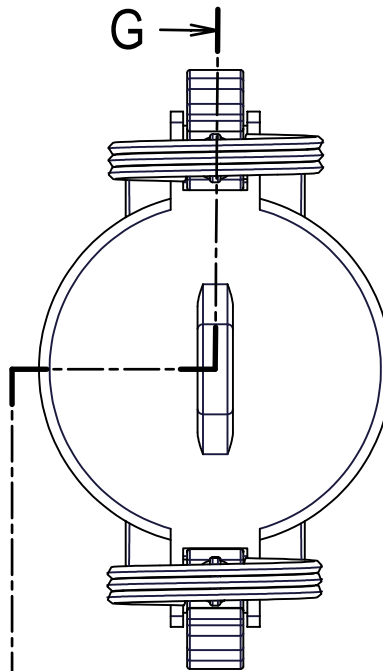

Item No.	DC-3/4	DC-1	DC-1 1/4	DC-1 1/2	DC-2	DC-2 1/2	DC-3	DC-4	
Size	mm	20	25	32	40	50	65	80	100
	inches	3/4	1	1 1/4	1 1/2	2	2 1/2	3	4
A	167	178	197	205	214	226	252	280	
B	83	91	105	113	122	134	154	182	
ØC	32.7	37.5	46	54	64	77	92.7	121.5	
H	36	43	49	50	52	56	57	58	
L	48	55	60	61	66	72	70	77	
Weight(kg)	0.38	0.46	0.7	0.72	0.78	0.98	1.38	2.17	

Units:mm

Section G-G

7	スプリング	SUS316	2	
6	ガスケット	BUNA-N	1	
5	フィンガーリング	SUS304	2	
4	セーフティロッド	SUS316	2	
3	カムアーム	SCS14A	2	
2	ピン	SUS316	2	
1	ボディ	SCS14A	1	

ITEM	PART NAME	MATERIAL	Q'TY	REMARKS
CUSTOMER		TITLE		
		SAFLOK		
		SAF-DC ダストキャップ		
DATE	SCALE	DRAW	APPR	
Jan.18'06	none	ToMo		
DWG No.				
SAF-DC-04SS-04		3		
		 FULLNESS JAPAN CORPORATION.		