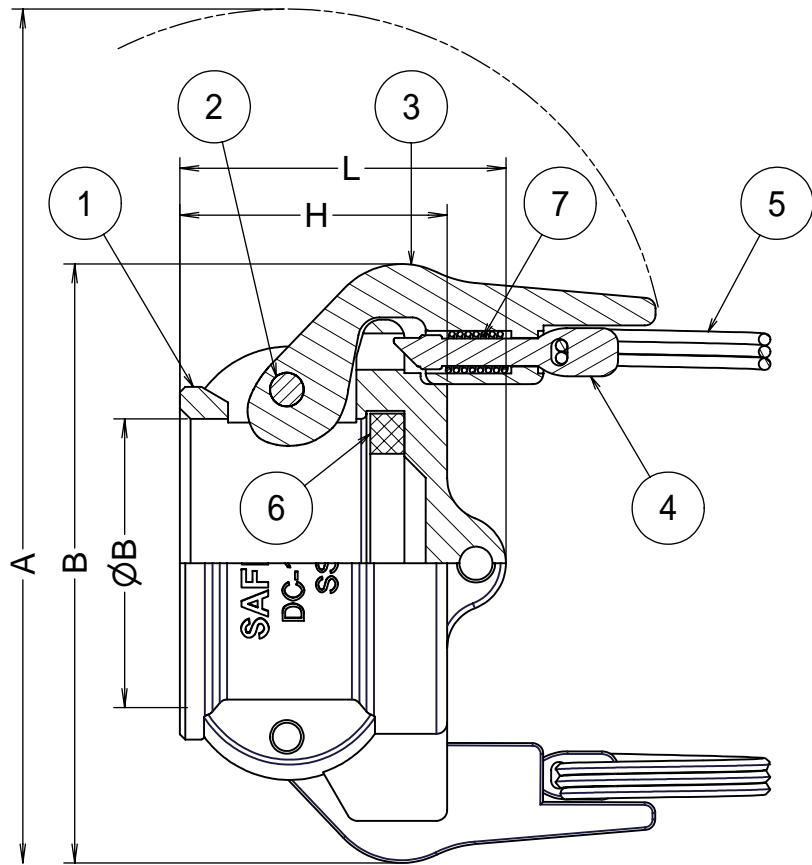

Item No.	DC-3/4	DC-1	DC-1 1/4	DC-1 1/2	DC-2	DC-2 1/2	DC-3	DC-4	
Size	mm	20	25	32	40	50	65	80	100
	inches	3/4	1	1 1/4	1 1/2	2	2 1/2	3	4
A	167	178	197	205	214	226	252	280	
B	83	91	105	113	122	134	154	182	
ØC	32.7	37.5	46	54	64	77	92.7	121.5	
H	36	43	49	50	52	56	57	58	
L	48	55	60	61	66	72	70	77	
Weight(kg)	0.38	0.46	0.7	0.72	0.78	0.98	1.38	2.17	

Units:mm

Section G-G

7	スプリング	SUS316	2	
6	ガスケット	BUNA-N	1	
5	フィンガーリング	SUS304	2	
4	セーフティロッド	SUS316	2	
3	カムアーム	SCS14A	2	
2	ピン	SUS316	2	
1	ボディ	SCS14A	1	

ITEM	PART NAME	MATERIAL	Q'TY	REMARKS
CUSTOMER		TITLE		
		SAFLOK		
		SAF-DC ダストキャップ		
DATE	SCALE	DRAW	APPR	
Jan.18'06	none	ToMo		
DWG No.				
SAF-DC-04SS-04		3		
		 FULLNESS JAPAN CORPORATION.		